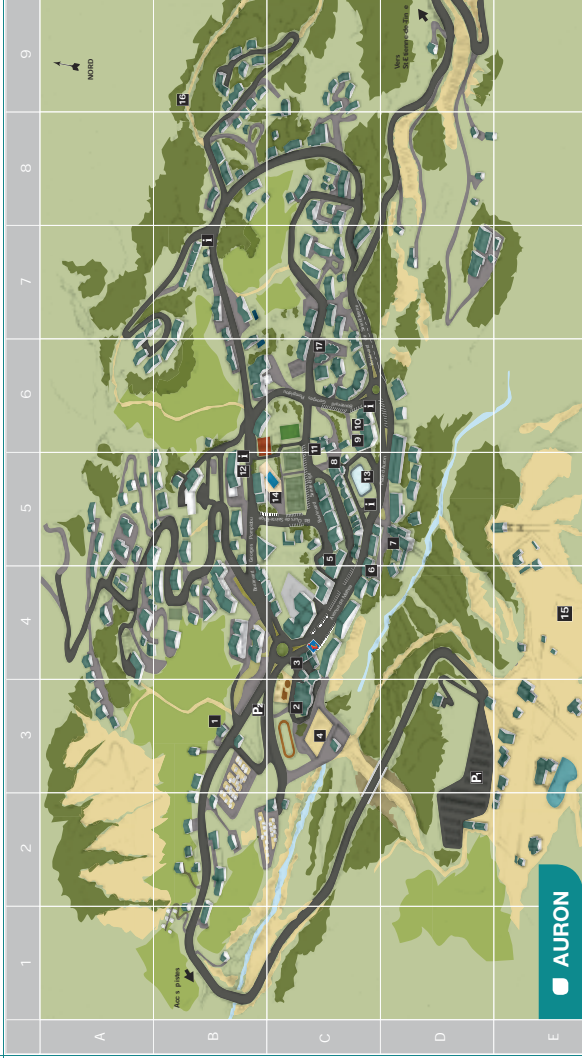

LES PLANS DES VILLAGES

- 1** Office de tourisme..... C 4
- 2** Points infos..... B 5 - 6, B 7, C 5, C 6
- 3** Pompiers..... B 3
- 4** Salle forum "Espace Maurice Rovey"..... C 3
- 5** Maison d'Auron : garderie..... C 4
- 6** Stade..... C 3
- 7** Pharmacie..... C 5
- 8** Télépherique : caisses/forfaits..... D 5
- 9** Banque..... C 5
- 10** La Poste..... C 6
- 11** Chapelle St Erige..... C 6
- 12** Arrêt de bus..... B 5
- 13** Cinéma, piscine, tennis..... C 5
- 14** Golf..... E 4
- 15** Parcours de santé..... B 9

- 16** Parking des pistes..... D 3
 - 17** Parking du Riou..... B 5
 - 18** Ecole primaire..... C 6
- Les hôtels**
- Bataclan (le) **..... E 2-3
 - Blajon (le) **..... D 5
 - Chalet d'Auron (le) ***..... D 5
 - Chastellères (le) **..... D 5
 - Donnas (las) **..... C 5
 - Ecouvil (l') **..... C - B 5
 - Edelweiss (l')..... D - C 5
 - Oustalet-Igooo (l')..... C 4
 - Savoie (le) ***..... C 6