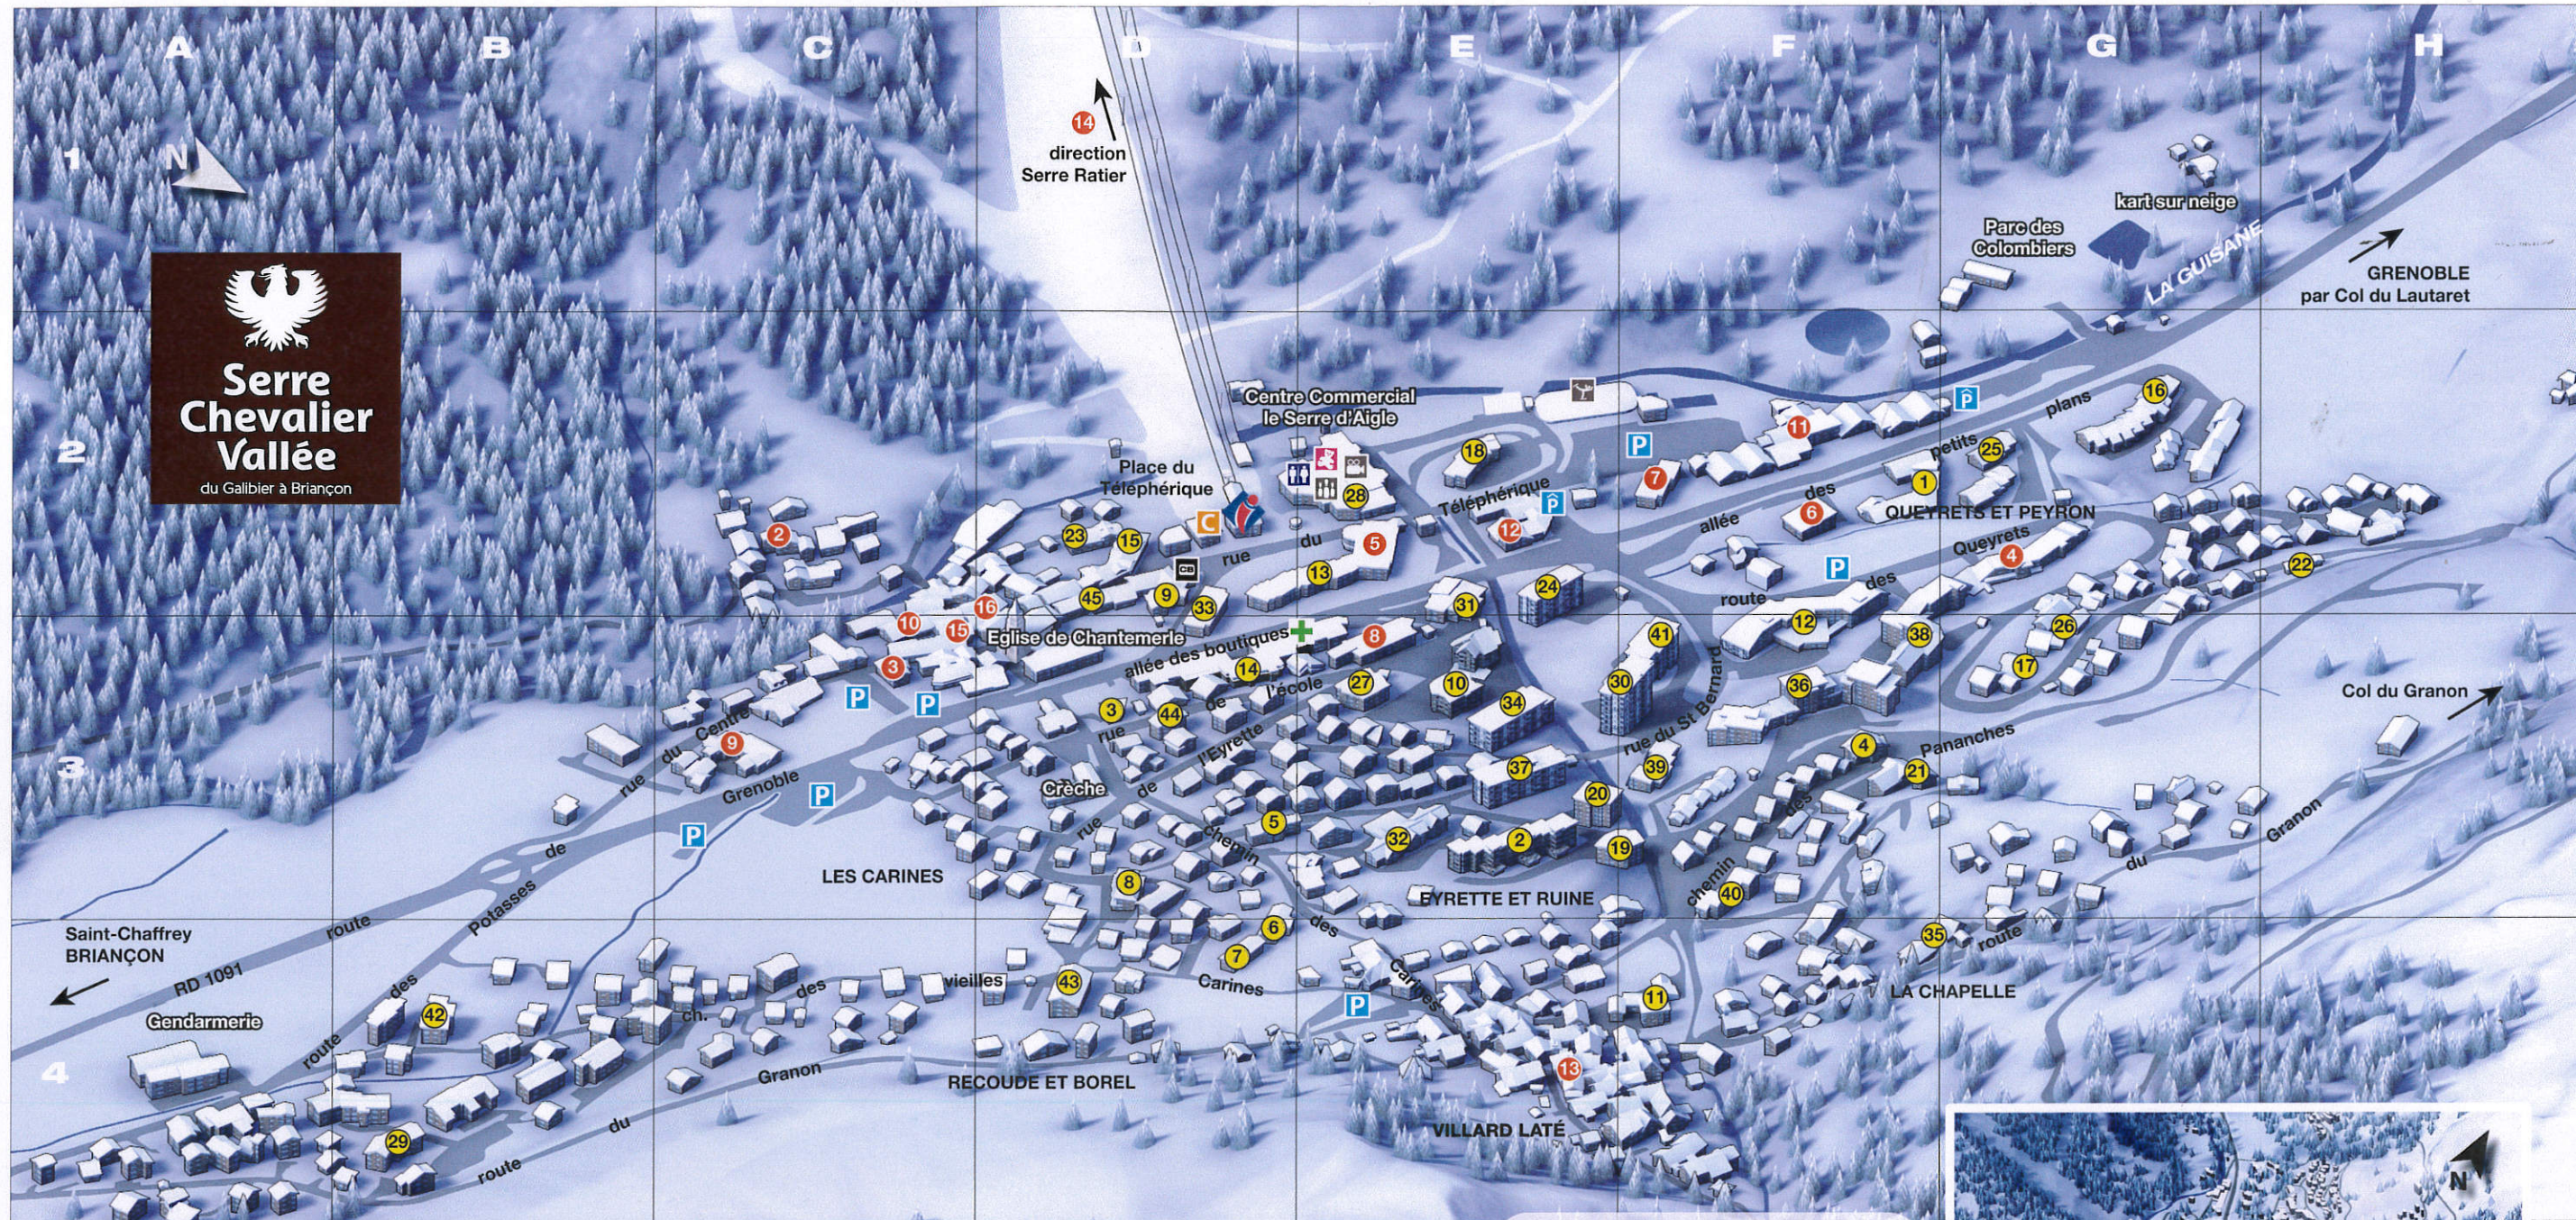

Chantemerle - Saint Chaffrey

CHANTEMERLE / SAINT-CHAFFREY

- | | | | |
|-------------------------|------------------------------|---------------------------------|---|
| 1 L'Adret F-2 | 16 Le Clos des Cavales G-2 | 31 Le Val Saint Bernard E-2 | 1 4 saisons resort & spa G-5 |
| 2 L'Alpage E-3 | 17 Le Clos du Berger G-3 | 32 Les Clarines E-3 | 2 Chalet les Abeilles C-2 |
| 3 L'Astrance D-3 | 18 Le Coolidge E-2 | 33 Les Crocus D-2 | 3 Chalet les Marmottes C-3 |
| 4 L'Autane F-3 | 19 Le Cristal E/F-3 | 34 Les Eterlous E-3 | 4 Club Hôtel Maeva G-2 |
| 5 L'Épervière D-3 | 20 Le Granon E-3 | 35 Les Fangeas F-4 | 5 Grand Hôtel E-2 |
| 6 L'Ibérès D-4 | 21 Le Laramon F-3 | 36 Les Mélézes F-3 | 6 Hôtel La Balme Alphanth F-2 |
| 7 L'Isatis D-4 | 22 Le Mas du Peyron G-2 | 37 Les Nivéoles E-3 | 7 Hôtel Olympic F-2 |
| 8 L'Ombelle D-3 | 23 Le Parandier D-2 | 38 Les Peyronilles F-3 | 8 Hôtel Plein Sud E-3 |
| 9 L'Orpin D-2 | 24 Le Pic Blanc E-2 | 39 Les Queyrets F-3 | 9 L'Eterlou C-3 |
| 10 L'Yret E-3 | 25 Le Prarial G-2 | 40 Les Résidence du Villard F-3 | 10 La Boule de Neige C-3 |
| 11 La Gloriette F-4 | 26 Le Pré des Jonquilles G-3 | 41 Les Rouies F-3 | 11 Lagrange Prestige
Le Hameau du Rocher Blanc 1 F-2 |
| 12 Le Bois des Coqs F-3 | 27 Le Prorel E-3 | 42 Les Syées B-2 | 12 Lagrange Prestige
Le Hameau du Rocher Blanc 2 E-2 |
| 13 Le Champcella E-2 | 28 Le Serre d'Aigle E-2 | 43 Les Vergers de l'Adret D-4 | 13 La Ricelle E-4 |
| 14 Le Chantemerle D-3 | 29 Le Tamborel B-2 | 44 Perce Neige D-3 | 14 Le Chalet Hôtel D-1 |
| 15 Le Clos D-2 | 30 Le Thabor E/F-3 | 45 Serre Chatier D-2 | 15 Le Passe Montagne C-3 |
| | | | 16 Le Prorel D-2 |
| | | | 17 Les chambres du soleil G-6 |

- | | |
|--------------------|--------------------------|
| Office de Tourisme | Distributeur |
| Mairie | La Poste |
| Pharmacie | Toilettes |
| Bibliothèque | Garderie des poussins |
| Bowling | Vente de forfaits de ski |
| Cinéma | Parking |
| Patinoire | Parking couvert |