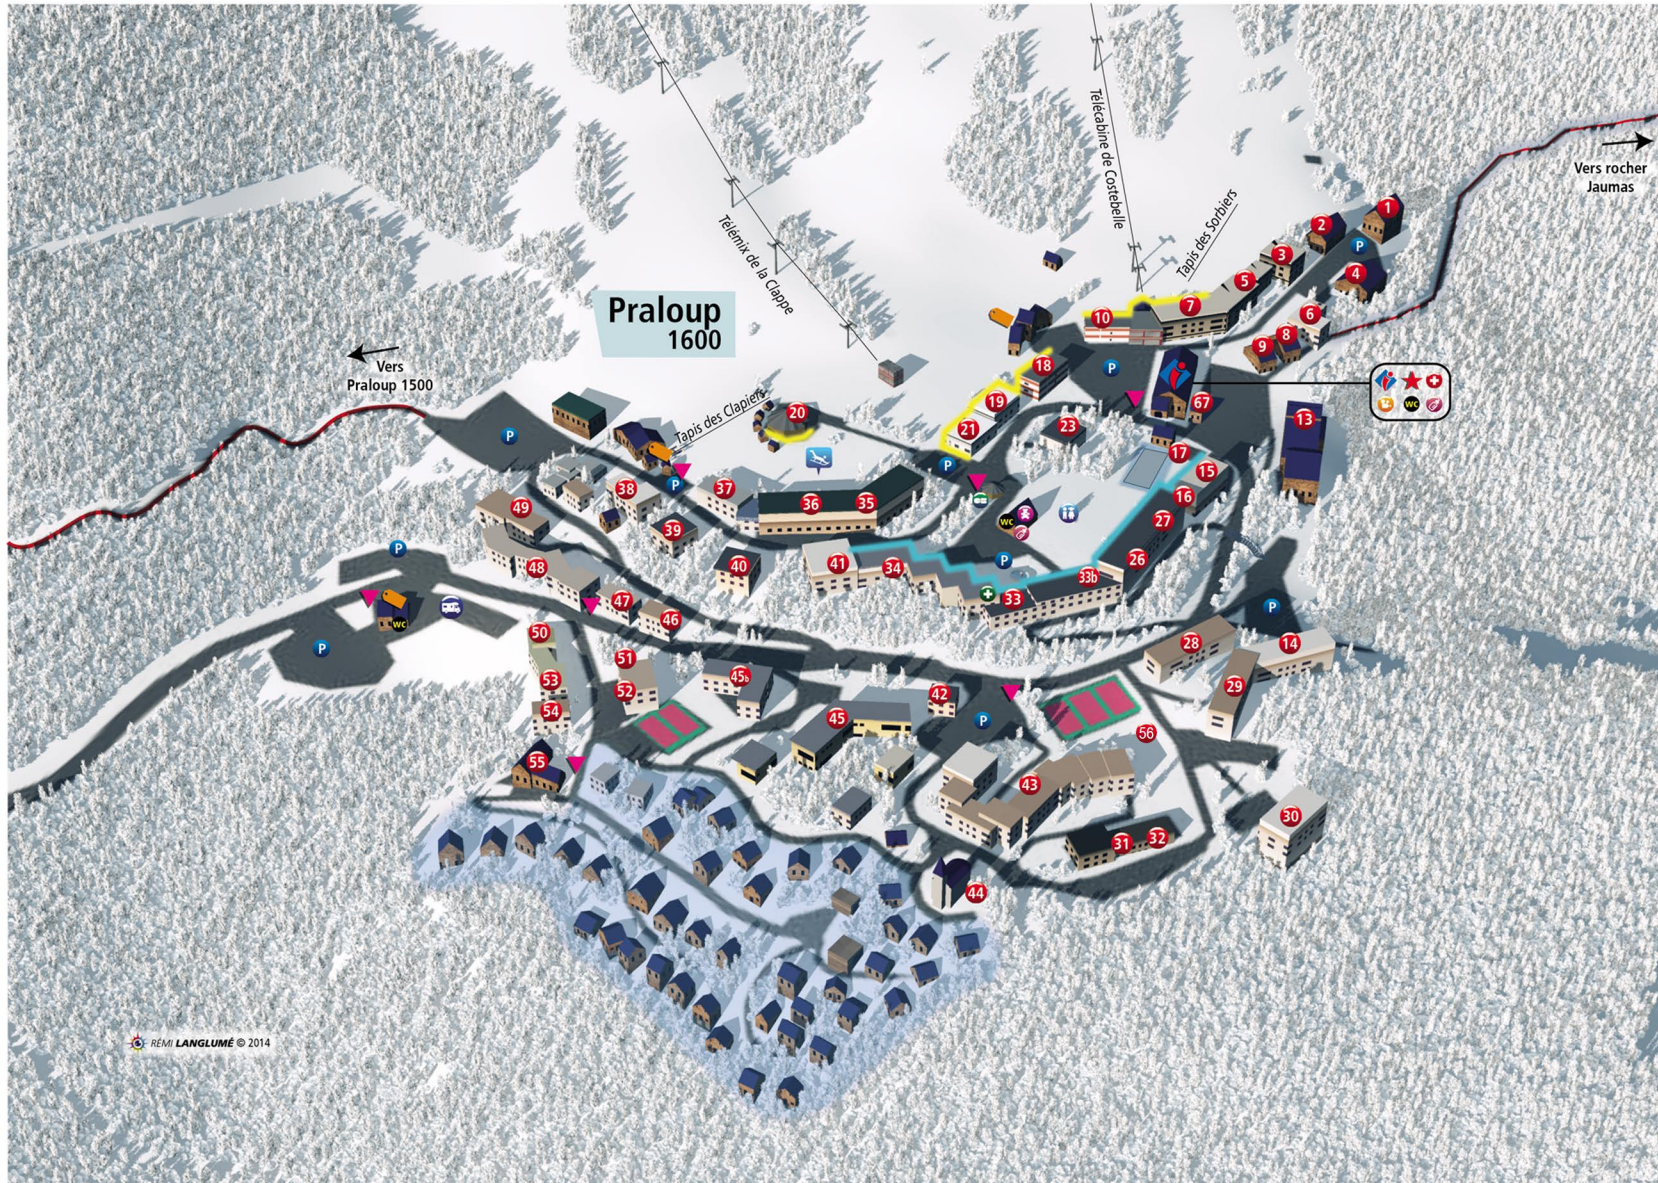

PRA LOUP 1600

LÉGENDE

- Arrêt navettes
Barcelonnette / Pra Loup (gratuite)
- Arrêt navettes
Pra Loup 1500/1600 (gratuite)
- Vente de forfait
- Halte-garderie
- Jardin des Neiges
- École de Ski
- Piste de luge
- Sentier raquette
- Toilettes
- Centre médical
- Pharmacie
- Cinéma
- Change bébé
- Distributeur CB
- Stationnement camping car
- Galerie commerciale
(commerces, restaurants,...)
- Front de piste
(commerces, restaurants...)
- Zone des chalets

RÉSIDENCES

- | | | |
|-------------------|--------------------|---------------------|
| 49 Arribau | 30 Chanteclerc | 21 Clos du Loup |
| 5 Bartavelles | 4 Chantegrive | 28 Edelweiss |
| 3 Blanchons | 52 Chanteloup | 27 Miramont |
| 47 Bleuets | 9 Chanteval | 15 Miraval |
| 2 Carlines | 36 Chaumont I | 19 Téquila |
| 29 Chambeyron | 40 Chaumont II | 13 Voile des Neiges |
| 53 Chalet Olympic | 33 Chenonceau I | 57 Zone des chalets |
| 10 Chamois | 33B Chenonceau II | |
| | 35 Cheverny I & II | |
| | 41 Cheverny III | |
| | 26 Gray d'Albion | |
| | 37 Horizons | |
| | 34 J1 - J2 - J3 | |
| | 51 Lou Rouchas | |
| | 67 Manon | |
| | 50 Pra Chauvet | |
| | 48 Rochaille | |
| | 16 Roc Blanc | |
| | 31 Sapinière | |

SERVICES

- 44 Chapelle
- 42 Gendarmerie
- 17 Patinoire
- 22 Poste