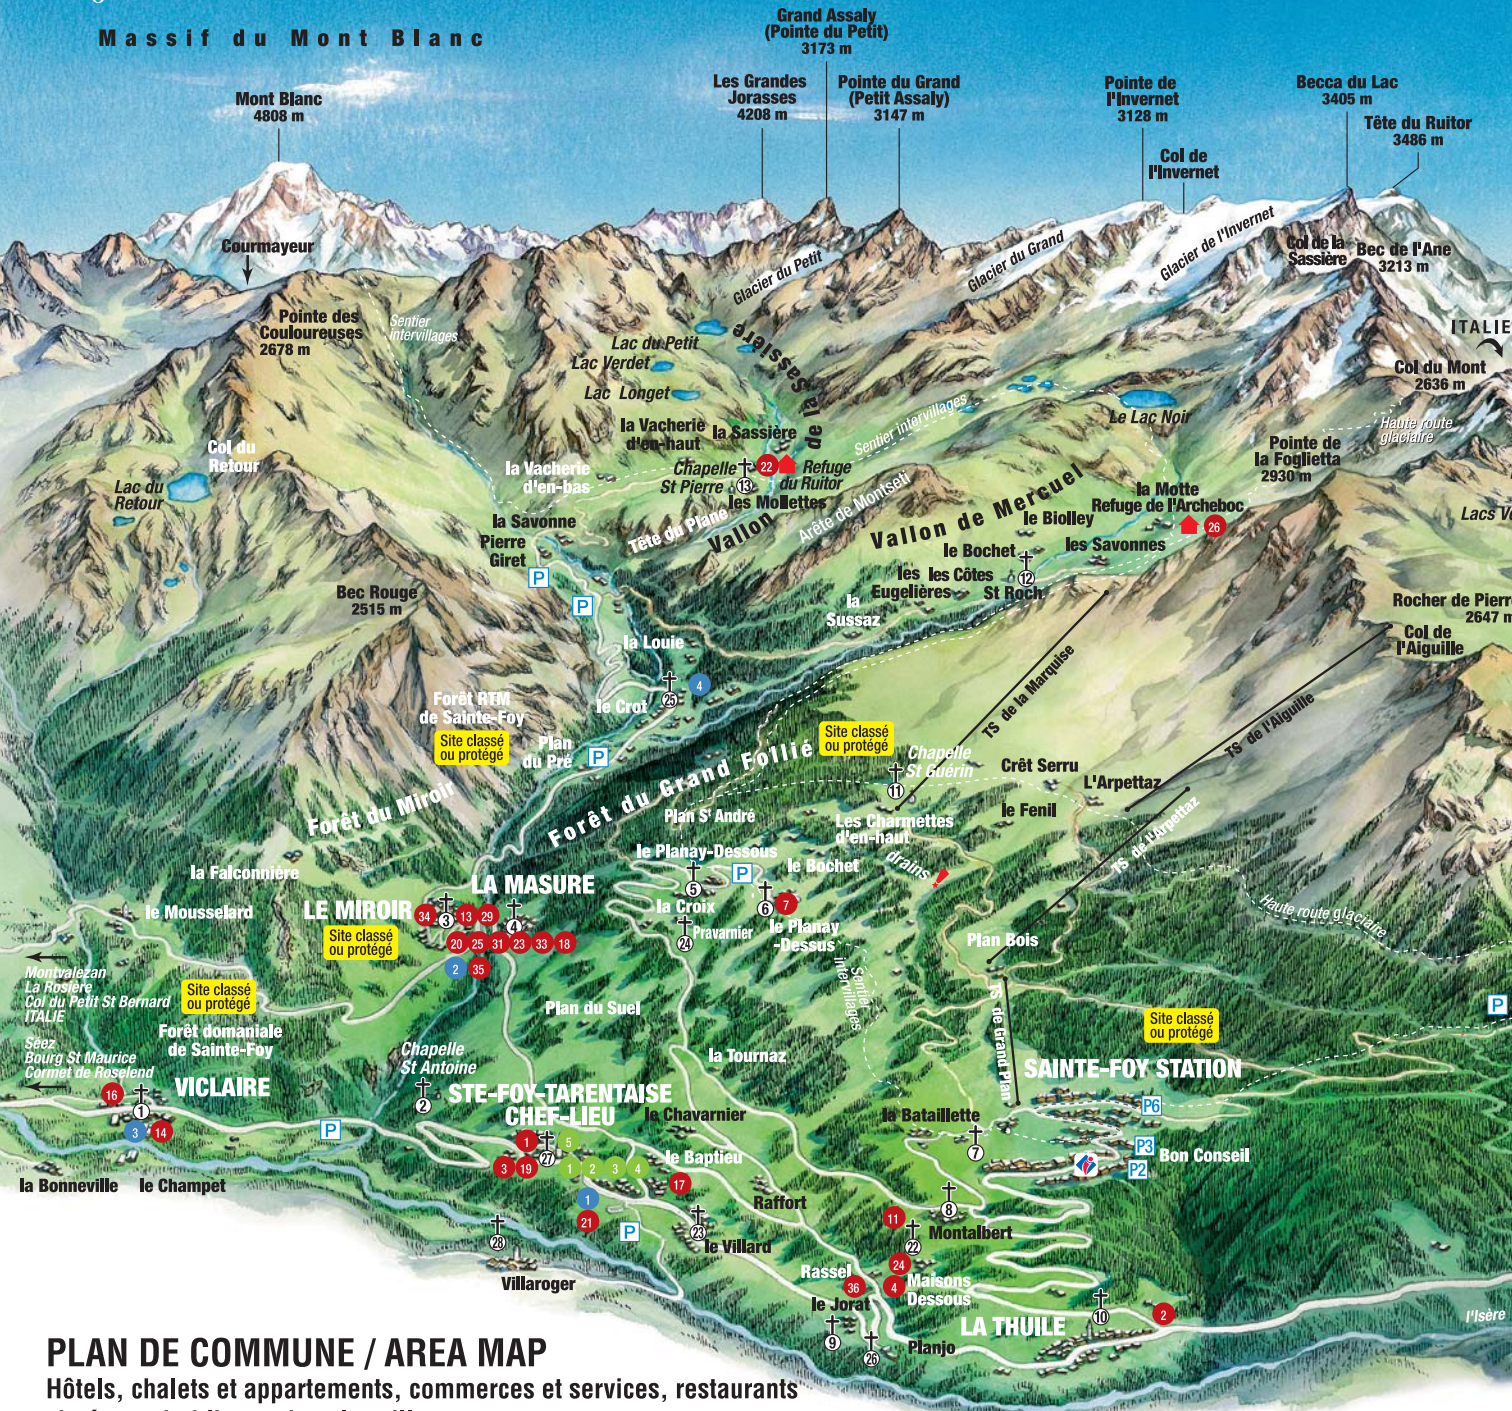

# Massif du Mont Blanc

## PLAN DE COMMUNE / AREA MAP

Hôtels, chalets et appartements, commerces et services, restaurants situés au chef-lieu et dans les villages

# PLAN DE STATION / RESORT MAP

## BARS/RESTAURANTS

- 7 Chez Léon
- 5 Eden's Kitchen
- 3 L'Après
- 4 L'A coeur
- 1 La Bergerie
- 2 La Maison à Colonnes
- 12 Le St Germain
- 13 Le W
- 6 Les Brevettes
- 11 Les Marquises
- 10 Ruitor Lounge bar
- 8 Yeti Boots Café
- 9 1580m