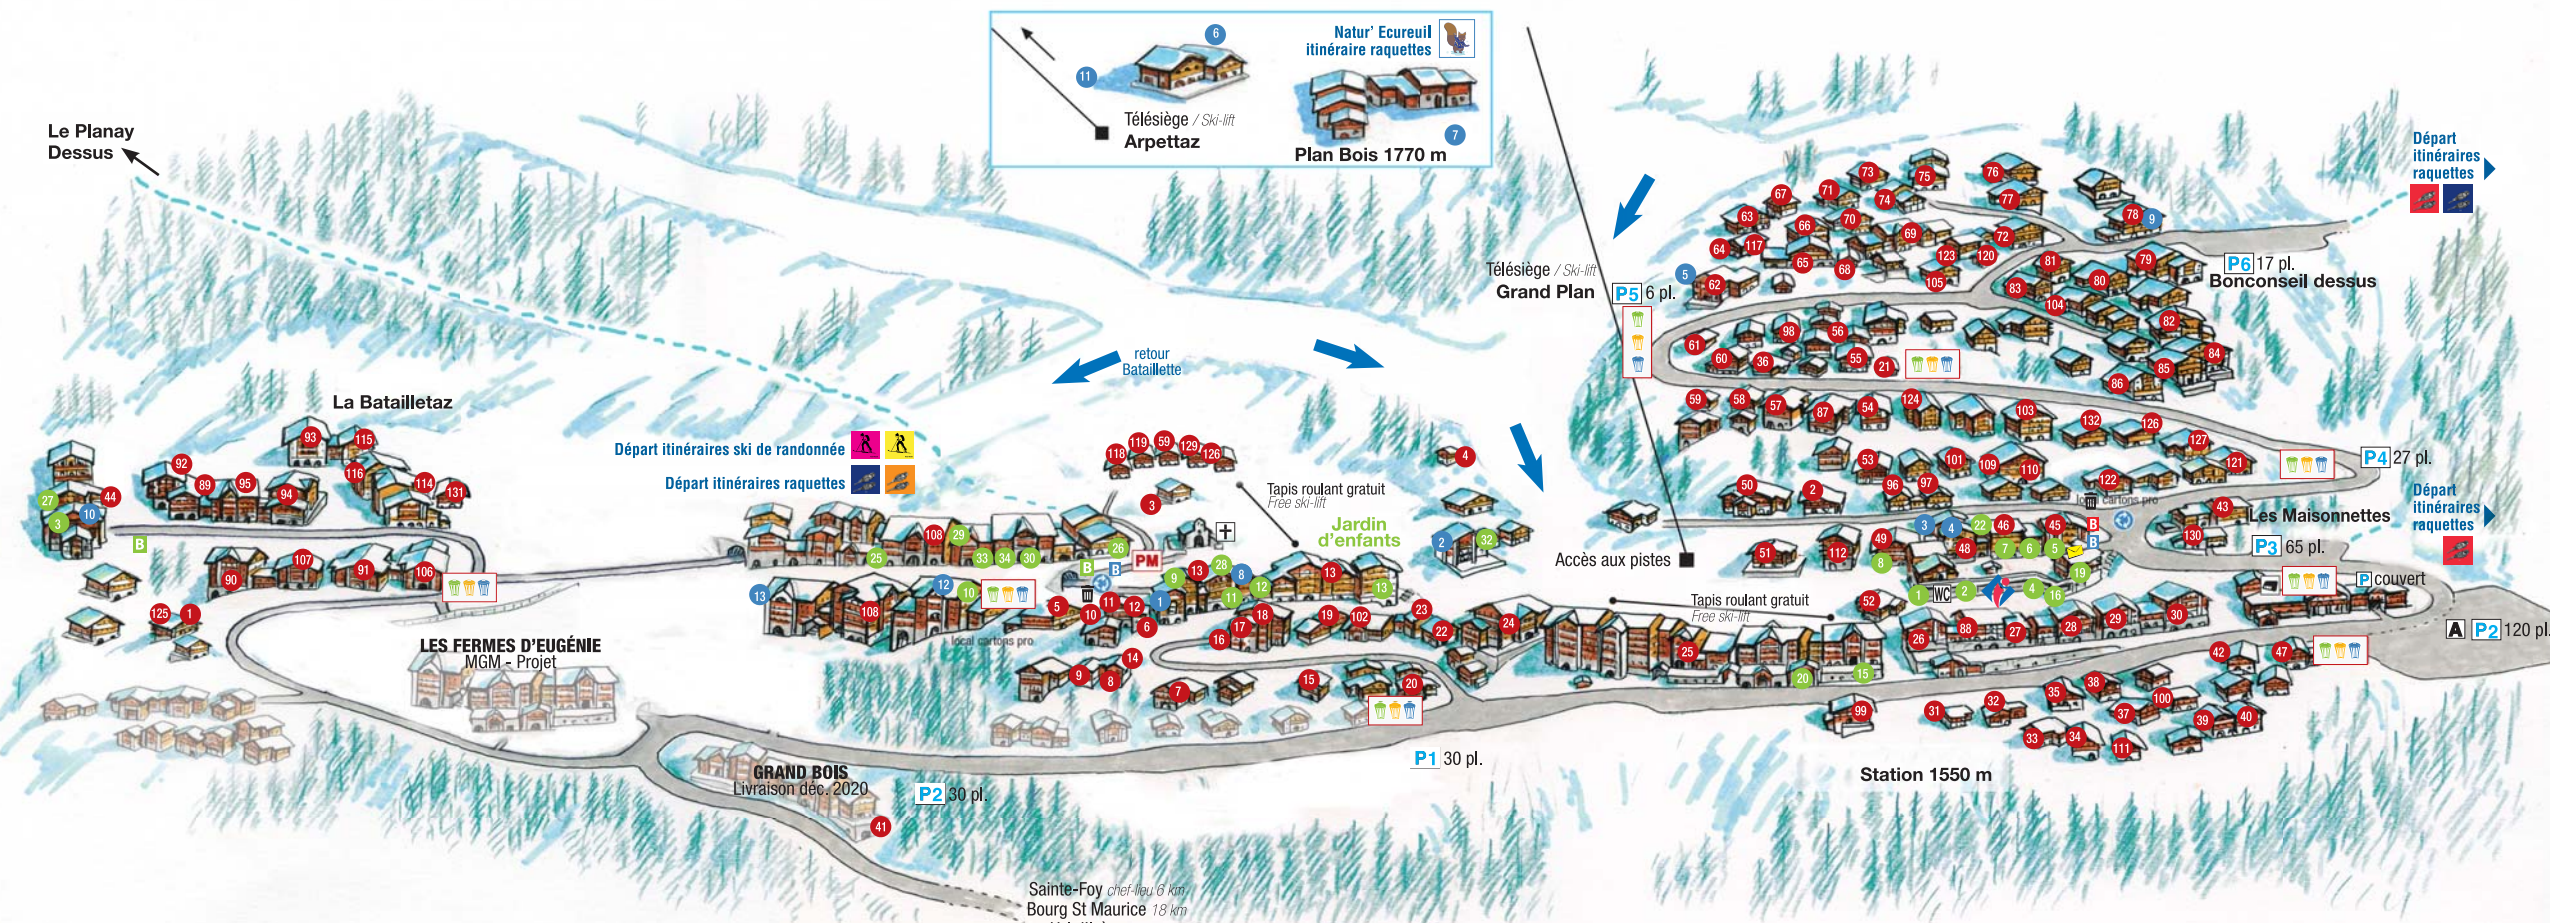

## PLAN DE COMMUNE / AREA MAP

Hôtels, chalets et appartements, commerces et services, restaurants situés au chef-lieu et dans les villages

### HÔTELS, CHALET ET APPARTEMENTS

- 1 Hôtel restaurant Le Monal\*\*\*
- 2 All at Ski
- 3 L'Arpège des Neiges
- 4 Chalet Sherlock
- 7 Les Vernettes
- 11 Chalet Les Gentianes
- 13 La Tillette
- 14 Le Perce Neige (gîte auberge / rest.)
- 17 Appt dans Chalet Charrière
- 18 Chez Michel (chambre d'hôtes)
- 19 L'Epicerie du Monal
- 20 Chalet Albertine
- 21 Chalet Pellenard
- 22 Refuge du Ruitor
- 23 Chalet Geneviève
- 24 The Bubble House
- 25 Chalet Merlo
- 26 Refuge de l'Archeboc
- 29 Chalet Céline
- 31 Chalet Pecchio
- 33 Chalet Aline (chambre d'hôtes)
- 34 Chalet Pélerin
- 35 Chalet Akène
- 36 Chalet Rassel

# PLAN DE STATION / RESORT MAP

## BARS/RESTAURANTS

- 7 Chez Léon
- 5 Eden's Kitchen
- 3 L'Après
- 4 L'A coeur
- 1 La Bergerie
- 2 La Maison à Colonnes
- 12 Le St Germain
- 13 Le W
- 6 Les Brevettes
- 11 Les Marquises
- 10 Ruitor Lounge bar
- 8 Yeti Boots Café
- 9 1580m