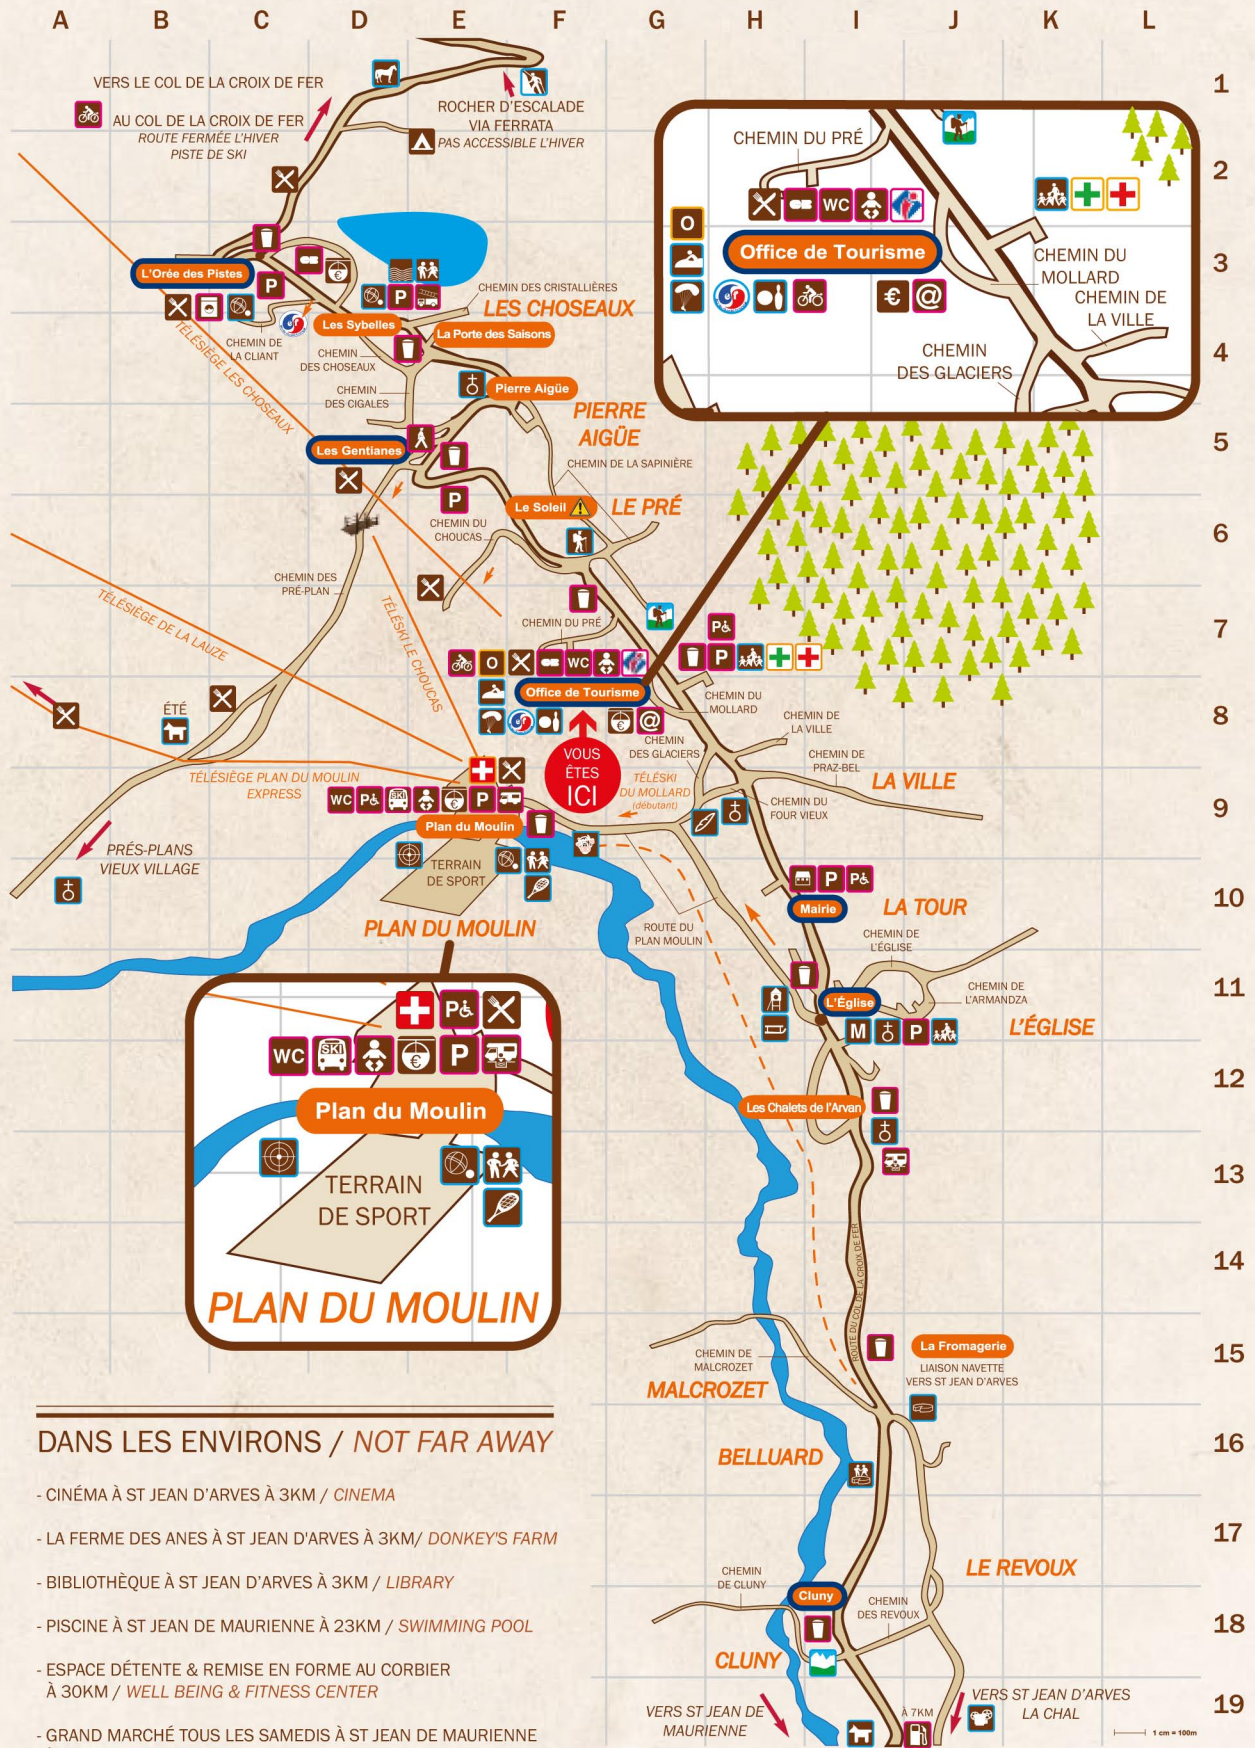

# PLAN DE SAINT-SORLIN-D'ARVES

Village map

## DANS LES ENVIRONS / NOT FAR AWAY

- CINÉMA À ST JEAN D'ARVES À 3KM / CINEMA
- LA FERME DES ANES À ST JEAN D'ARVES À 3KM / DONKEY'S FARM
- BIBLIOTHÈQUE À ST JEAN D'ARVES À 3KM / LIBRARY
- PISCINE À ST JEAN DE MAURIENNE À 23KM / SWIMMING POOL
- ESPACE DÉTENTE & REMISE EN FORME AU CORBIER À 30KM / WELL BEING & FITNESS CENTER
- GRAND MARCHÉ TOUS LES SAMEDIS À ST JEAN DE MAURIENNE À 23KM / BIG MARKET

## RUES Road

ARMANDZA (CHEMIN DE L')	I-J11
CHOSEAUX (CHEMIN DES)	D4
CHOUCAS (CHEMIN DU)	E-F6
CIGALES (CHEMIN DE LA)	D-E4-5
CLIANT (CHEMIN DE LA)	C3-4
CLUNY (CHEMIN DE)	I18
CRISTALLIÈRES (CHEMIN DES)	E3-4
CROIX DE FER (ROUTE DE LA)	I13-14-15
ÉGLISE (CHEMIN DE L')	I-J11
FOUR VIEUX (CHEMIN DU)	H9
GLACIERS (CHEMIN DES)	G-H8-9
MALCROZET (CHEMIN DE)	H-I15
MOLLARD (CHEMIN DU)	G7-8
PLAN MOULIN (ROUTE DU)	G-H-I9-10-11
PRAZ-BEL (CHEMIN DE)	H-19
PRÉ (CHEMIN DU)	F7
PRÉ-PLAN (CHEMIN DES)	B-C-D6-7-8
REVOUX (CHEMIN DES)	I-J18
SAPINIÈRE (CHEMIN DE LA)	F-G5-6
VILLE (CHEMIN DE LA)	H8

## LIEUX-DITS Localities

BELLUARD	I16
CHOSEAUX (LES)	E-F4
CLUNY	H-I18
ÉGLISE (L')	J11-12
MALCROZET	H-I15
PIERRE AIGÜE	F-G4
PRÉ (LE)	F-G6
REVOUX (LE)	J-K17
TOUR (LA)	I-J10
VILLE (LA)	I-J9