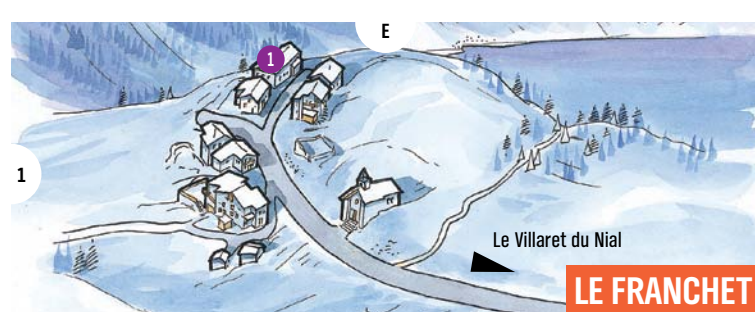

1. **Légende / Key**
2. Ascenseur (accès Brévières du haut) / Lift (access to the high part of les Brévières)
   - Espaces accueil clientèle / Welcome desk
   - Corners information / Information corners
   - Arrêt navette gratuite / Free shuttle stop (accès Boisses - Lac - Val Claret - Lavachet)
   - Gare routière / Bus station (Bourg-Saint-Maurice - Chambéry - Grenoble - Lyon - Genève)
   - Parking extérieur gratuit / Free outdoor car park
   - Borne achat billet bus (Tignes 1800 & Brévières) et train (Tignes 1800 & Brévières) and train ticket terminal (Tignes 1800 & Brévières) and train ticket terminal (Tignes 1800)
   - Hélicoptère / Helicopter area
   - Toilettes / Toilets
   - WiFi gratuit / Free WiFi

Chambres d'hôtes / Guestrooms

1. **Tignes 1550 - les Brévières**
2. 3 B5 Chalet Rhododendron

Le Franchet

- 1 E1 Chalet Colinn

Résidences / Residences

Clubs, collectivités, centres de séjour / Club & holidays centers

1. **Tignes 1550 - les Brévières**
2. 8 C5 Chalet les Chardons
   - 9 B5 Chalet les Cloches
   - 20 C5 Mer Montagne Vacances

Hôtels / Hotels

1. **Les Boisses**
2. 13 A2 *** Marais (le)
   - 17 A2 ** Dôme (le)
   - 19 A2 Mélézes (les)
3. **Tignes 1550 - les Brévières**
4. 18 C5 Génépy (le)
5. **La Reculaz**
6. 16 F1 ** Séracs (les)

NOUVEAU / NEW

100% service, 100% pratique
100% useful, 100% practical

L'application Tignes, mon Guide Pratique numérique et tellement plus encore!

Tignes App, my digital Practical Guide and so much more!

GRATUITE / FREE

ONLINE & OFFLINE

À utiliser AVANT, PENDANT, APRÈS votre séjour
Use it BEFORE, DURING, AFTER your stay

PARKING OBLIGATOIRE / COMPULSORY PARKING

3500 PLACES SPACES

Pour votre confort, hébergements, pistes et commerces sont à proximité des 3500 places de parking à votre disposition de Tignes 1550 - les Brévières jusqu'au Val Claret. Profitez des arrêts « dépose-minute » pour décharger vos bagages puis laissez votre voiture au parking le temps de votre séjour et déplacez-vous en navette gratuite!

Attention, l'hébergement en camping-car est interdit en hiver dans toute la station (villages compris). Plus d'infos : police municipale et accueils parkings.

For your convenience, the accommodation, pistes and shops are near the resort's 3,500 car park spaces located between Tignes 1550 - les Brévières and Tignes Val Claret. Take advantage of the drop-off areas to unload your luggage, then leave your car in the car park during your stay and use the free shuttle buses to get around the resort!

Please note that it is forbidden to stay in a camper van all around the resort in winter (including the villages). More info : head to the police station or car parks welcome desks.

PARKINGS PAYANTS* / PAY* AND DISPLAY CAR PARKS

2525 PLACES COUVERTES / INDOOR SPACES
600 PLACES EN EXTÉRIEUR / OUTDOOR CAR PARKING SPACES

* 2 premières heures gratuites / Two first hours for free